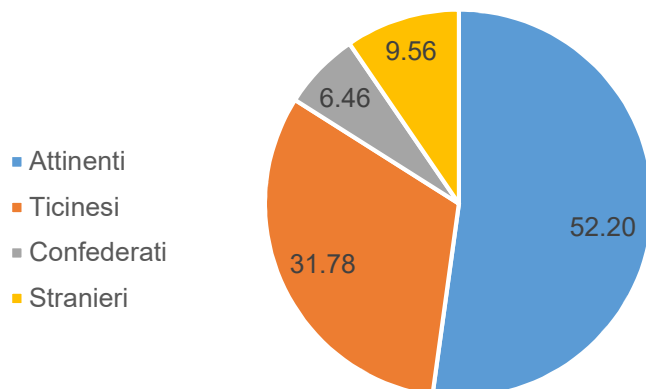

isonne.ch

Comune di Isonne

STATISTICA E MOVIMENTO DELLA POPOLAZIONE ANNO 2021

MOVIMENTO DELLA POPOLAZIONE	2021	2020	diff.
Abitanti al 1 gennaio	397	397	0
Nascite	+ 4	3	1
Arrivi	+ 11	14	-3
Decessi	- 7	4	3
Partenze	- 18	13	5
Totale al 31 dicembre	= 387	397	-10

Stratificazione degli abitanti	2021	%	2020	%
Attinenti	202	52.20	216	54.41
Ticinesi	123	31.78	119	29.97
Confederati	25	6.46	25	6.30
Stranieri	37	9.56	37	9.32
Totale	387	100.00	397	100.00

Genere di domicilio degli abitanti