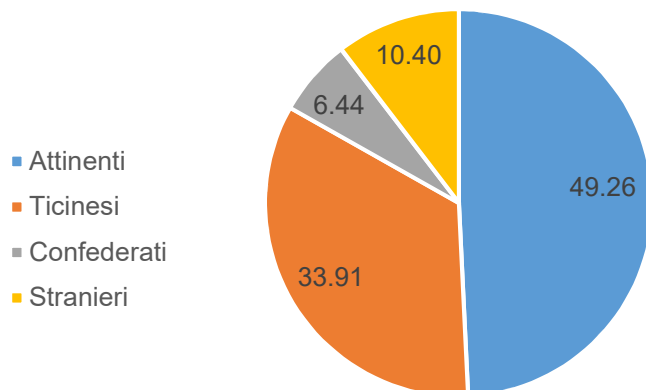

isonne.ch

Comune di Isonne

STATISTICA E MOVIMENTO DELLA POPOLAZIONE ANNO 2024

MOVIMENTO DELLA POPOLAZIONE	2024	2023	diff.
Abitanti al 1 gennaio	395	388	7
Nascite	+ 3	2	1
Arrivi	+ 23	21	2
Decessi	- 2	5	-3
Partenze	- 15	11	4
Totale al 31 dicembre	= 404	395	9

Stratificazione degli abitanti	2024	%	2023	%
Attinenti	199	49.26	201	50.89
Ticinesi	137	33.91	134	33.92
Confederati	26	6.44	26	6.58
Stranieri	42	10.40	34	8.61
Totale	404	100.00	395	100.00

isonne.ch

Comune di Isonne