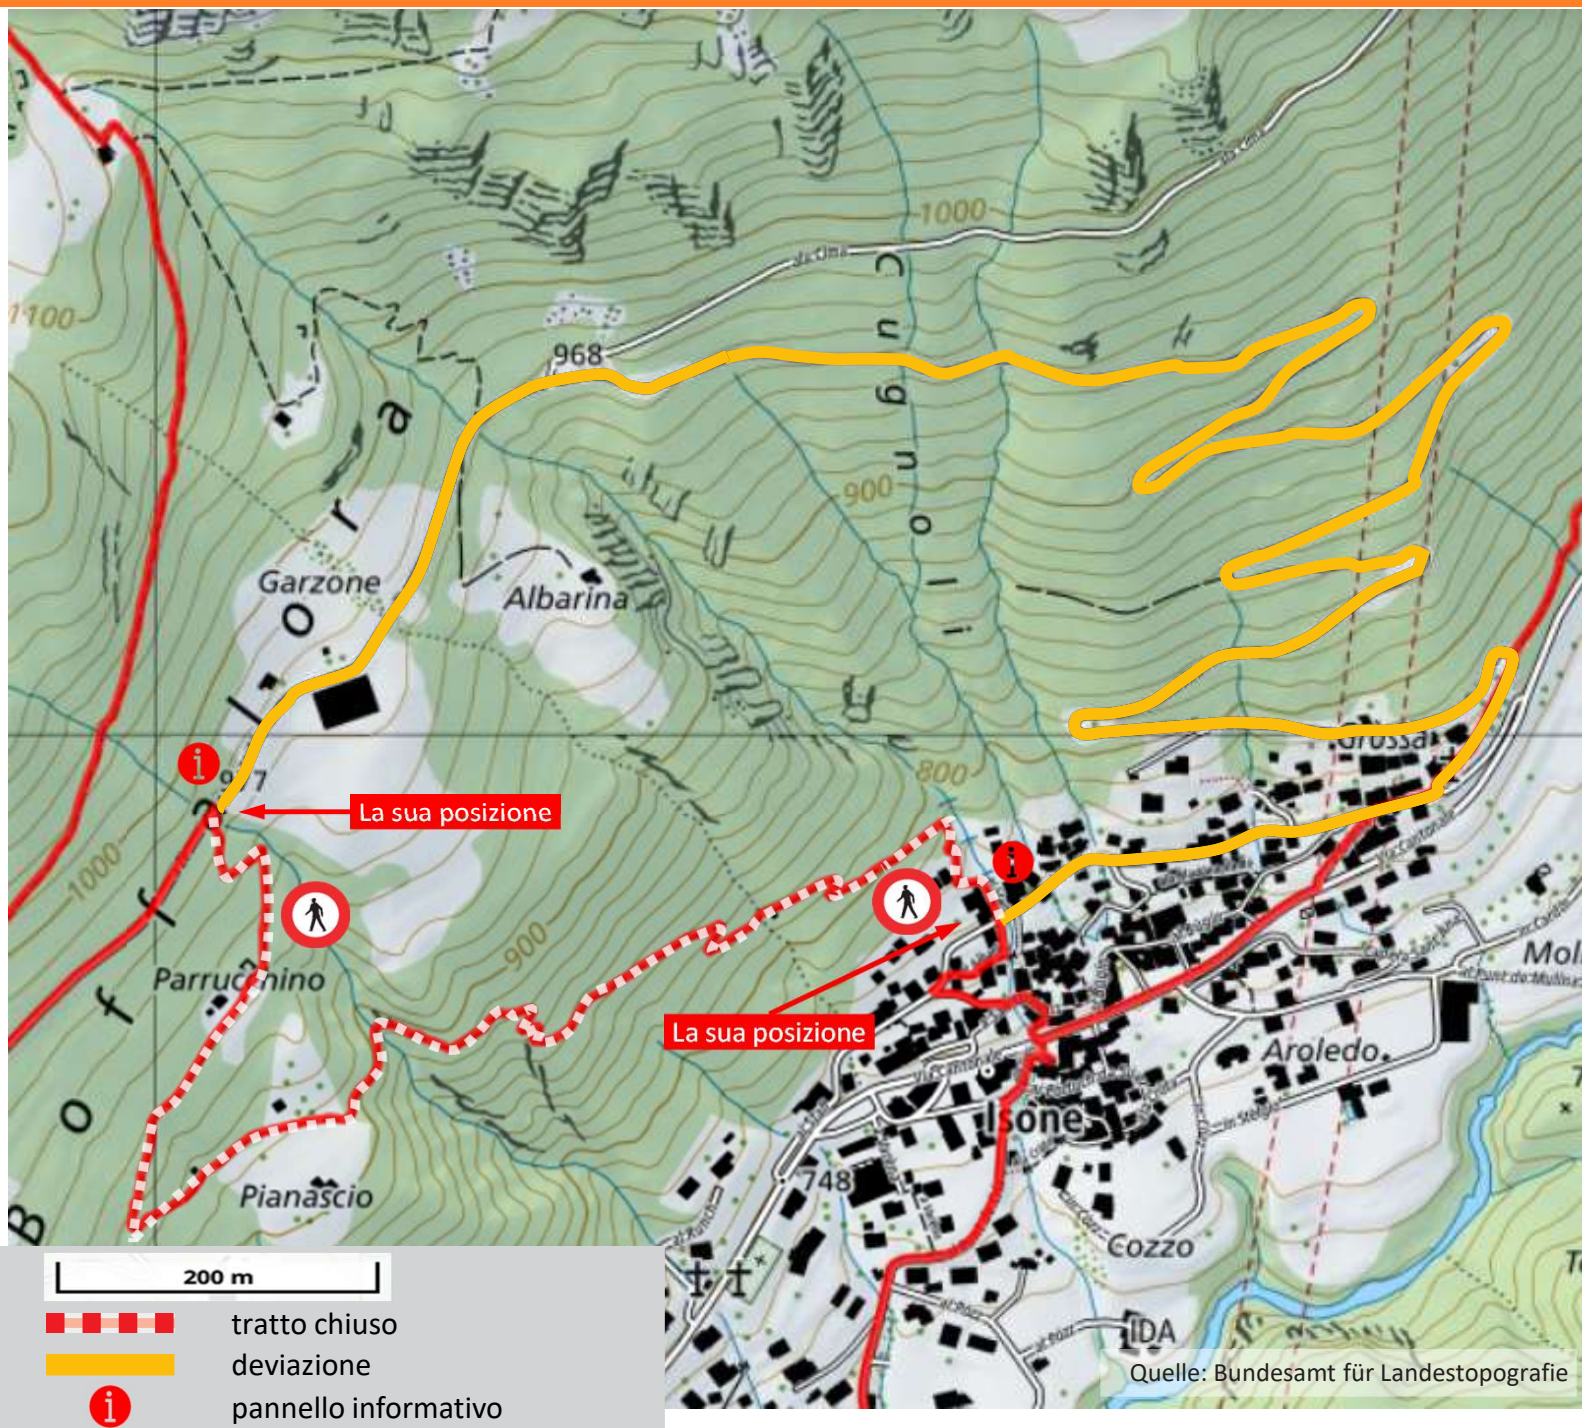

Sentiero chiuso

Si prega di utilizzare la deviazione segnalata!

Durata:

dal 1. aprile 2026 a data da definire

Motivo:

sentiero impraticabile causa caduta alberi e scivolamenti di roccia

Contatto:

Patriziato di Isonne